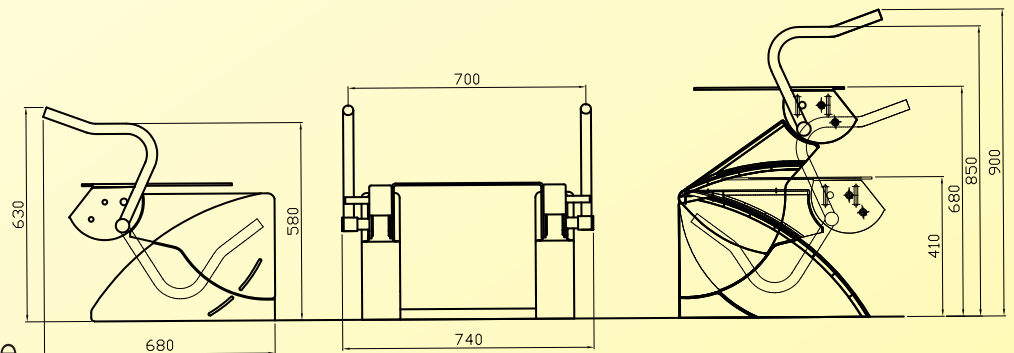

Vertikal Heber mit rabatable Griffe

Besonders geeignet für
Rollstuhlfahrer und alle
Personen mit
transferschwierigkeiten.

MASSBLATT

•Aufstehhilfe mit fixe Griffe

•Austehhilfe mit rabatable Griffe

•Vertikal Heber mit rabatable Griffe

Technische Daten

Aufstehhilfe

Max.Höhe: 630-860 mm (vorne • hinten)

Neigung: bis 50°

Anschluss: 230V/50Hz, 16A

Farbe: Weiss / Schwartz

Antriebssteuerung: 24 VDC

Belastung: 150 kg

Vertikal Heber

Max.Höhe: 680 mm

Anschluss: 230V/50Hz, 16A

Farbe: Weiss / Schwartz

Antriebssteuerung: 24 VDC

Belastung: 150 kg

Extras

Fernsteuerung