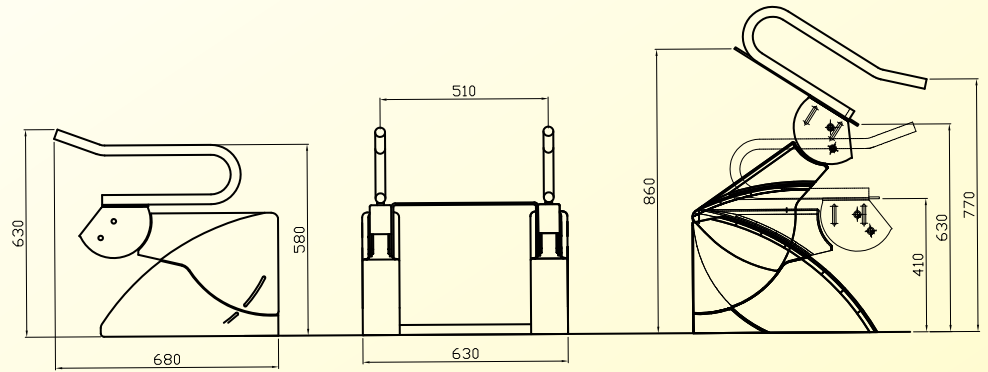

MASSBLATT

•Aufstehhilfe mit fixe Griffe