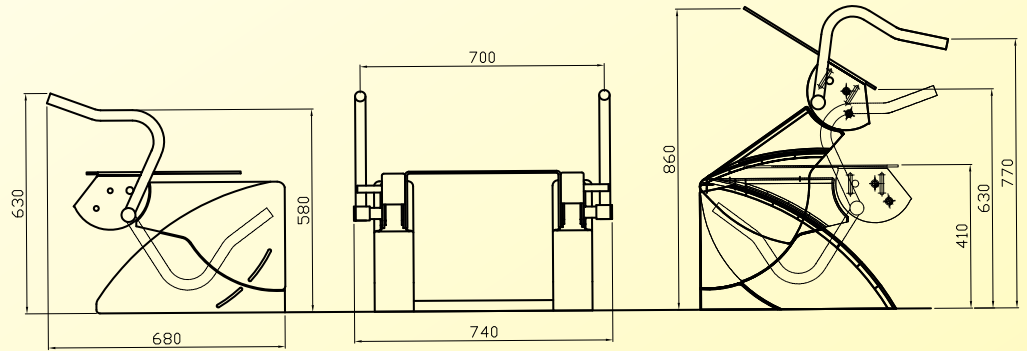

Vertikal Heber mit rabatable Griffe

Besonders geeignet für
Rollstuhlfahrer und alle
Personen mit
transferschwierigkeiten.

MASSBLATT

•Aufstehhilfe mit fixe Griffe

•Austehhilfe mit rabatable Griffe

•Vertikal Heber mit rabatable Griffe

Technische Daten

Aufstehhilfe

Max.Höhe: 630-860 mm (vorne • hinten)

Neigung: bis 50°

Anschluss: 230V/50Hz, 16A

Farbe: Weiss / Schwartz

Antriebssteuerung: 24 VDC

Belastung: 150 kg

Vertikal Heber

Max.Höhe: 680 mm

Anschluss: 230V/50Hz, 16A

Farbe: Weiss / Schwartz

Antriebssteuerung: 24 VDC

Belastung: 150 kg

Extras

Fernsteuerung